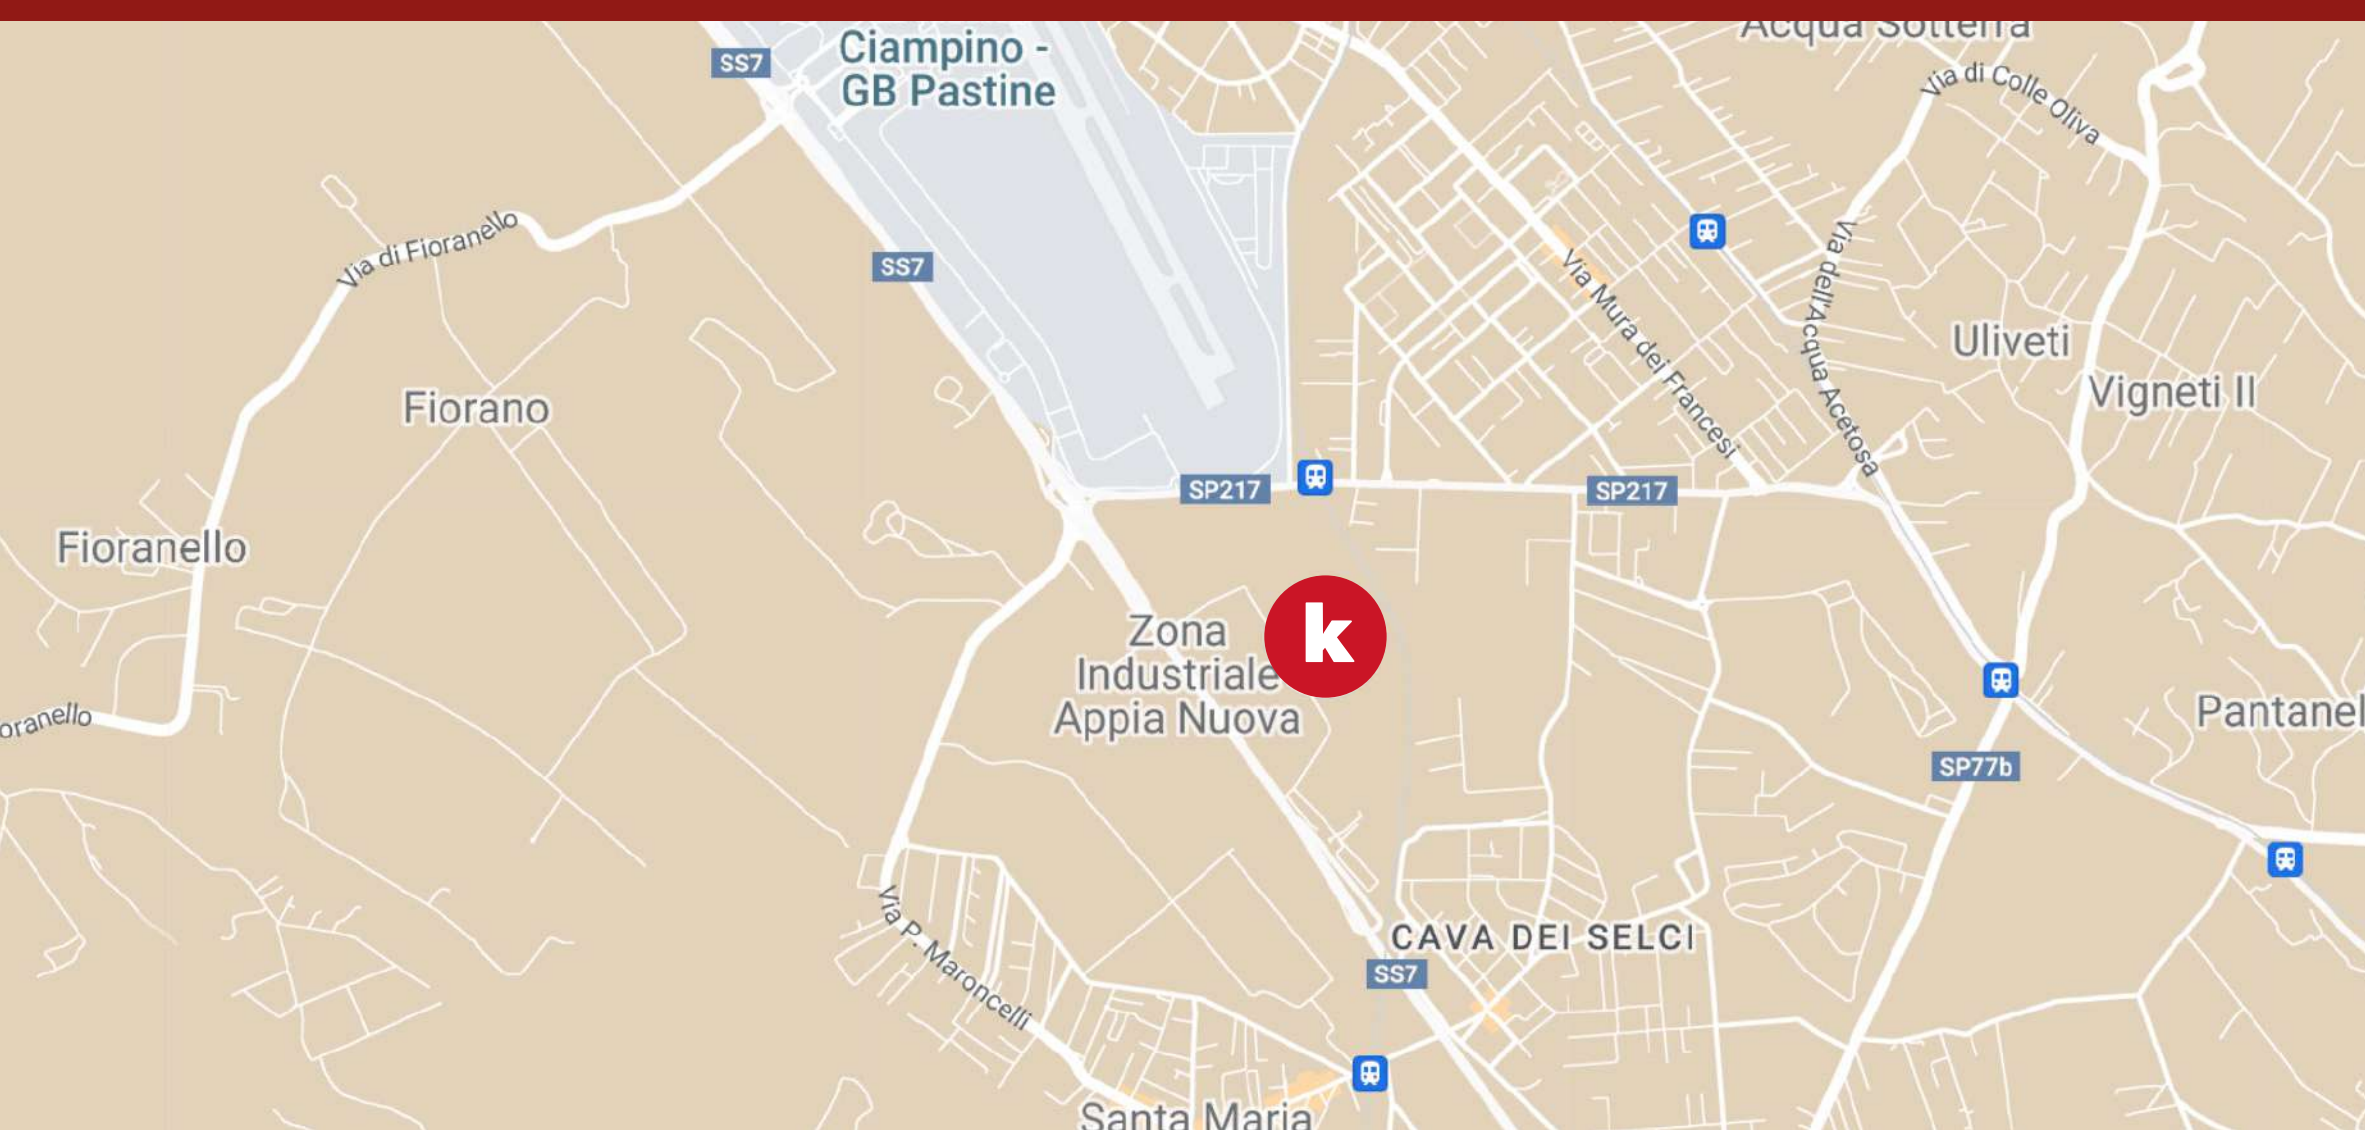

Kingparking Ciampino

**si trova in Via Enzo Ferrari, 93 00043 Ciampino
RM**

SCARICA ORA   **la nostra nuova App**

grazie alla funzione *Raggiungici* selezionando l'aeroporto di interesse
si avvierà il navigatore per portarti a destinazione!

kingparking

Il Re dei parcheggi

COME ARRIVARE

PROVENENDO DA E80

Procedi in direzione nordovest
da Via Appia Nuova/SS7 verso
Via Giovanni Ciampini;

Usa la corsia di sinistra per entrare
in Via Appia Nuova/SS7 attraverso
lo svincolo per Grande Raccordo Anulare/
Ardeatina/Aeroporti/Pontina/Albano;

Prendi lo svincolo per Inversione di Marcia;

Entra in Via Appia Nuova/SS7;

Svolta a destra e prendi Via Enzo Ferrari;

La tua destinazione è sulla destra.