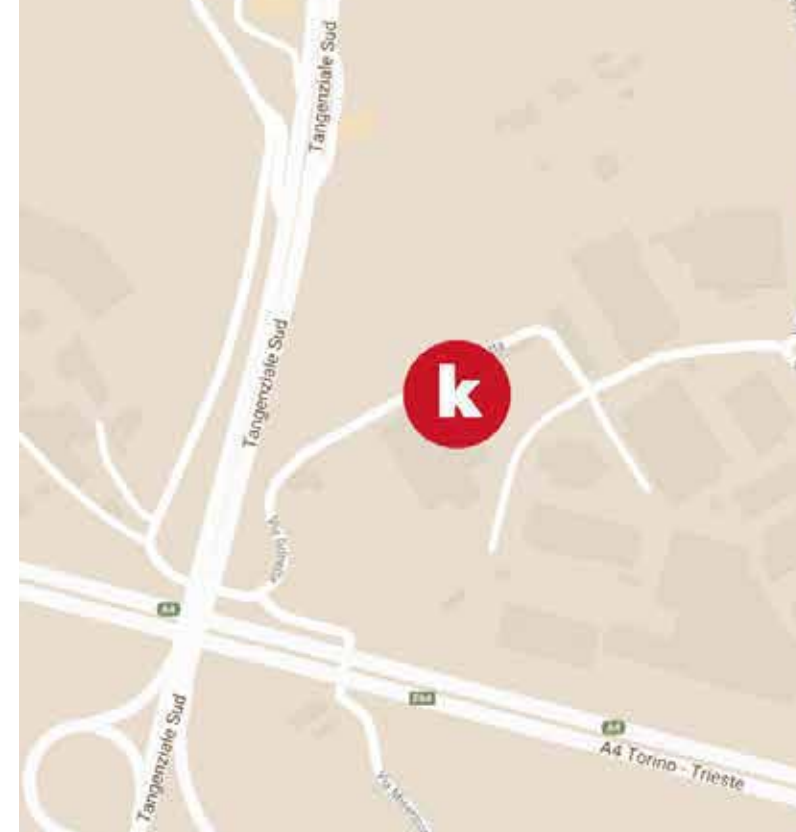

Kingparking Orio

si trova in via **Via Grinetta, 11A**
Frazione Cassinone, 24068 BG

COME ARRIVARE

Provenendo da Bergamo

Uscendo dall'autostrada A4 (uscita Bergamo) prendere la **1^a uscita**

Proseguire sullo svincolo SS671 per Lovere/Cremona/
Aeroporto Orio al Serio/SS498.

Entrare in SS671 e proseguire per 5 km poi prendere **l'uscita**
verso Seriate Centro.

Proseguire **in direzione località Cassinone**.

Alla rotonda **prendi la 1^a uscita** e prendere Via Cassinone/SS498.

Alla rotonda successiva **prendere la 1^a uscita** e prendere Via Grinetta.

Proseguire, **Kingparking Orio si troverà sulla vostra destra**.

Provenendo da Seriate

Uscendo dall'autostrada A4 (uscita Seriate) **proseguire**
in direzione Orio al Serio/Bergamo/Lecco/Lovere.

Usare la corsia di destra per prendere lo svincolo per Bagnatica
/Seriate Centro/Brusaporto.

Alla rotonda **prendere la 1^a uscita** e imboccare Via Cassinone.

Alla rotonda successiva **prendere la 1^a uscita** e imboccare
Via Grinetta, **Kingparking Orio si troverà sulla vostra destra**.